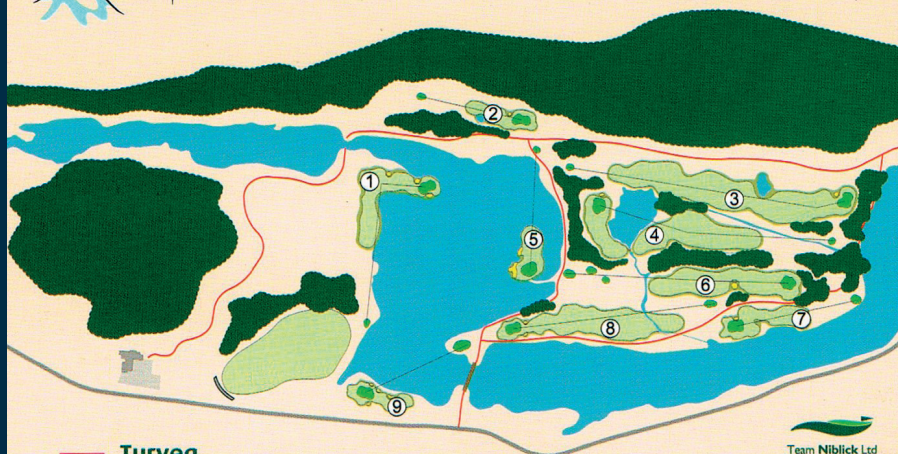

9-HULLS GOLFBANE PÅ KVÆVEN / HAUGEN